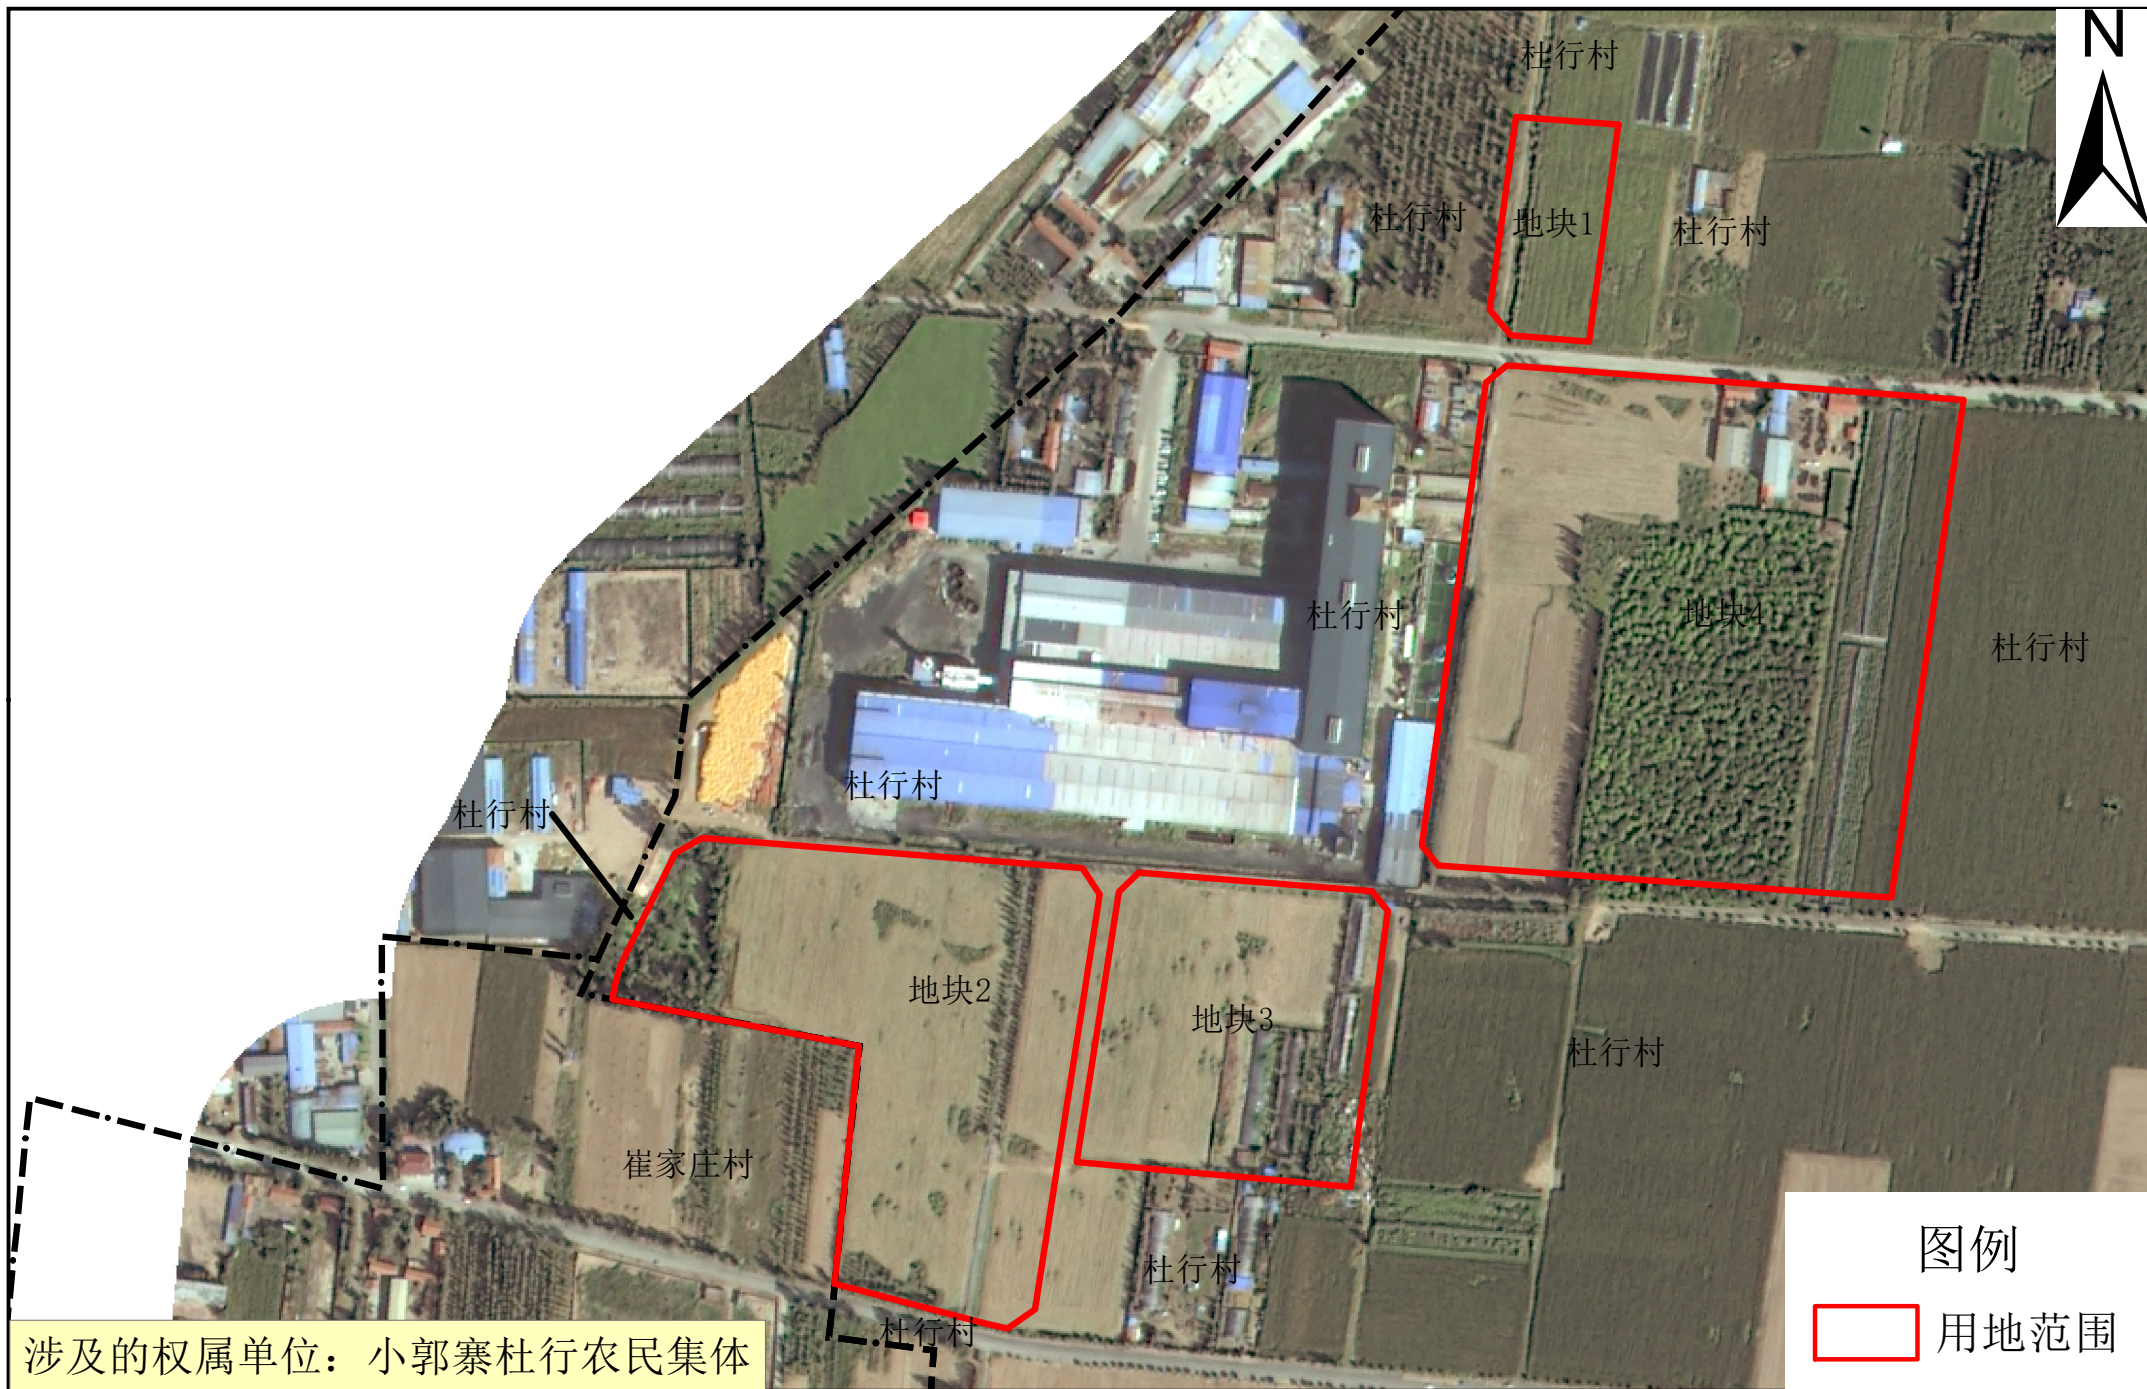

# 冠县人民政府2025年第十八批次建设用地位位置示意图（地块1-4）

涉及的权属单位：小郭寨杜行农民集体

图例  
用地范围

1:4000

2025年4月