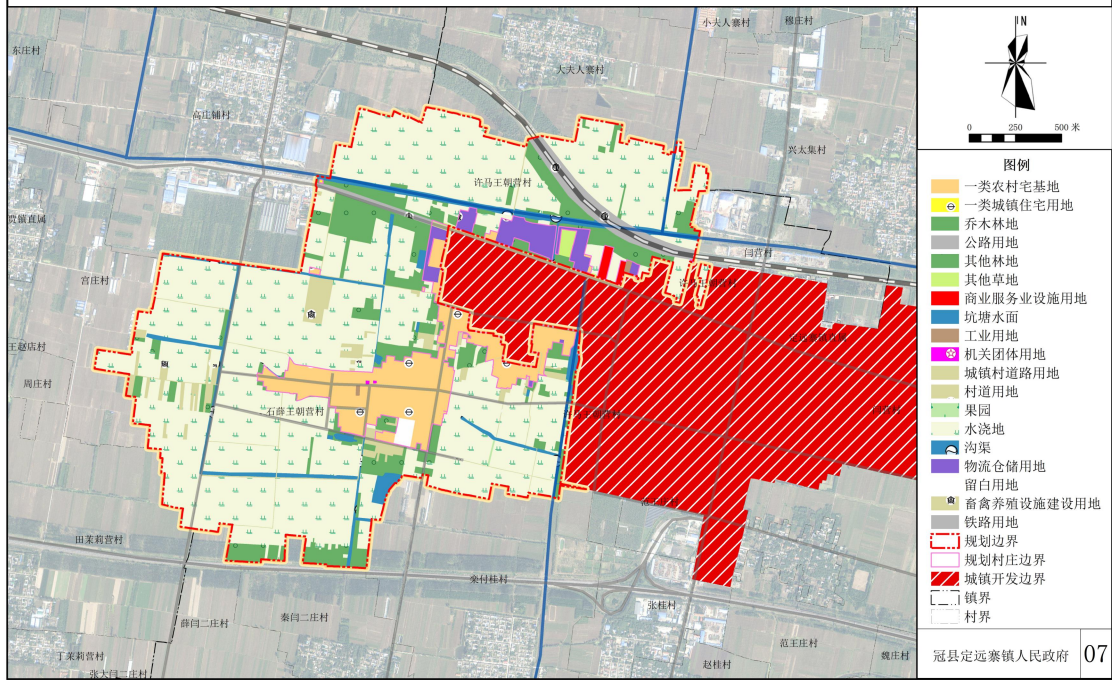

冠县定远寨镇石薛王朝营村、许马王朝营村村庄规划 (2021-2035年)

——村域国土空间规划图

冠县定远寨镇石薛王朝营村、许马王朝营村村庄规划 (2021-2035年)

——生态修复与国土综合整治规划图